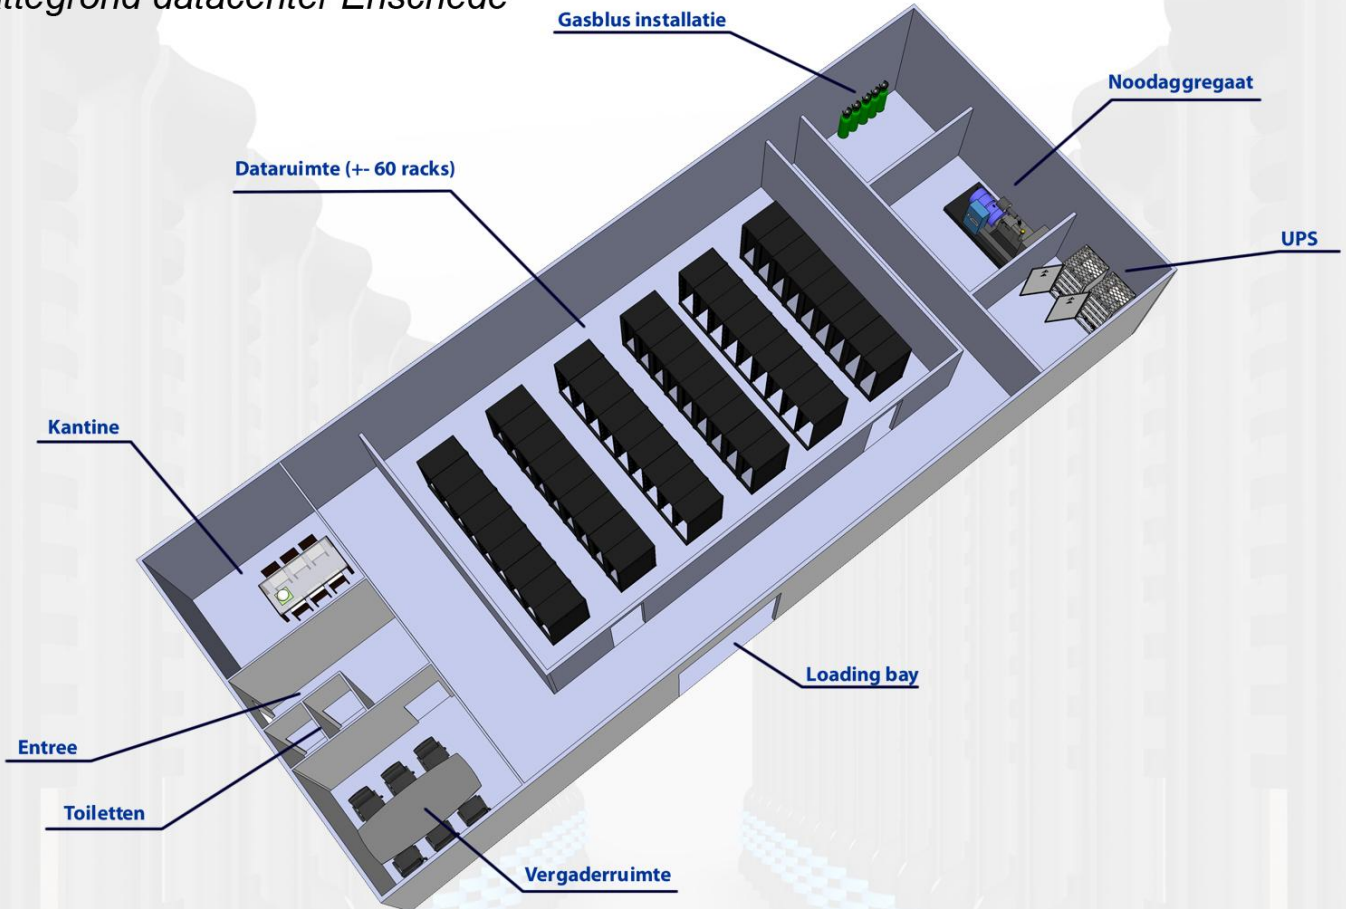

Toegang gaat door middel van een persoonlijke pas met pincode.

Datavloer & koeling

De racks zijn geplaatst op een 30cm verhoogde vloer. Onder de vloer zijn de internet- en stroomkabels netjes in kabelgoten verwerkt.

Stroomvoorziening

Ieder rack beschikt standaard over twee stroomfeeds van 16 ampère met per feed een eigen zekering en online kWh meter.

Iedere feed wordt bewaakt door onze 3-fase N+1 UPS.

Mocht de stroom uitvallen kan deze gedurende 10 minuten uw apparatuur nog van stroom voorzien.

Echter is binnen 2 minuten onze noodstroom aggregaat gestart en klaar om de stroom voor langere periodes over te nemen.

Plattegrond datacenter Enschede

De volgende diensten kunnen we leveren vanuit het InterDC datacenter:

1u / 2u / 3u / 4u colocatie

- Vanaf 100 GB dataverkeer
- 100 Mbit of 1000 Mbit aansluiting
- IPv4 & IPv6 adressen
- 24/7 toegang
- APC remote power aansluiting

1/1 private racks

- Private 47u rack (of deelrack)
- 2 x 16 ampère feeds (A+B)
- Max 12 ampère stroom per feed (1980 kWh/maand)
- 24/7 toegang